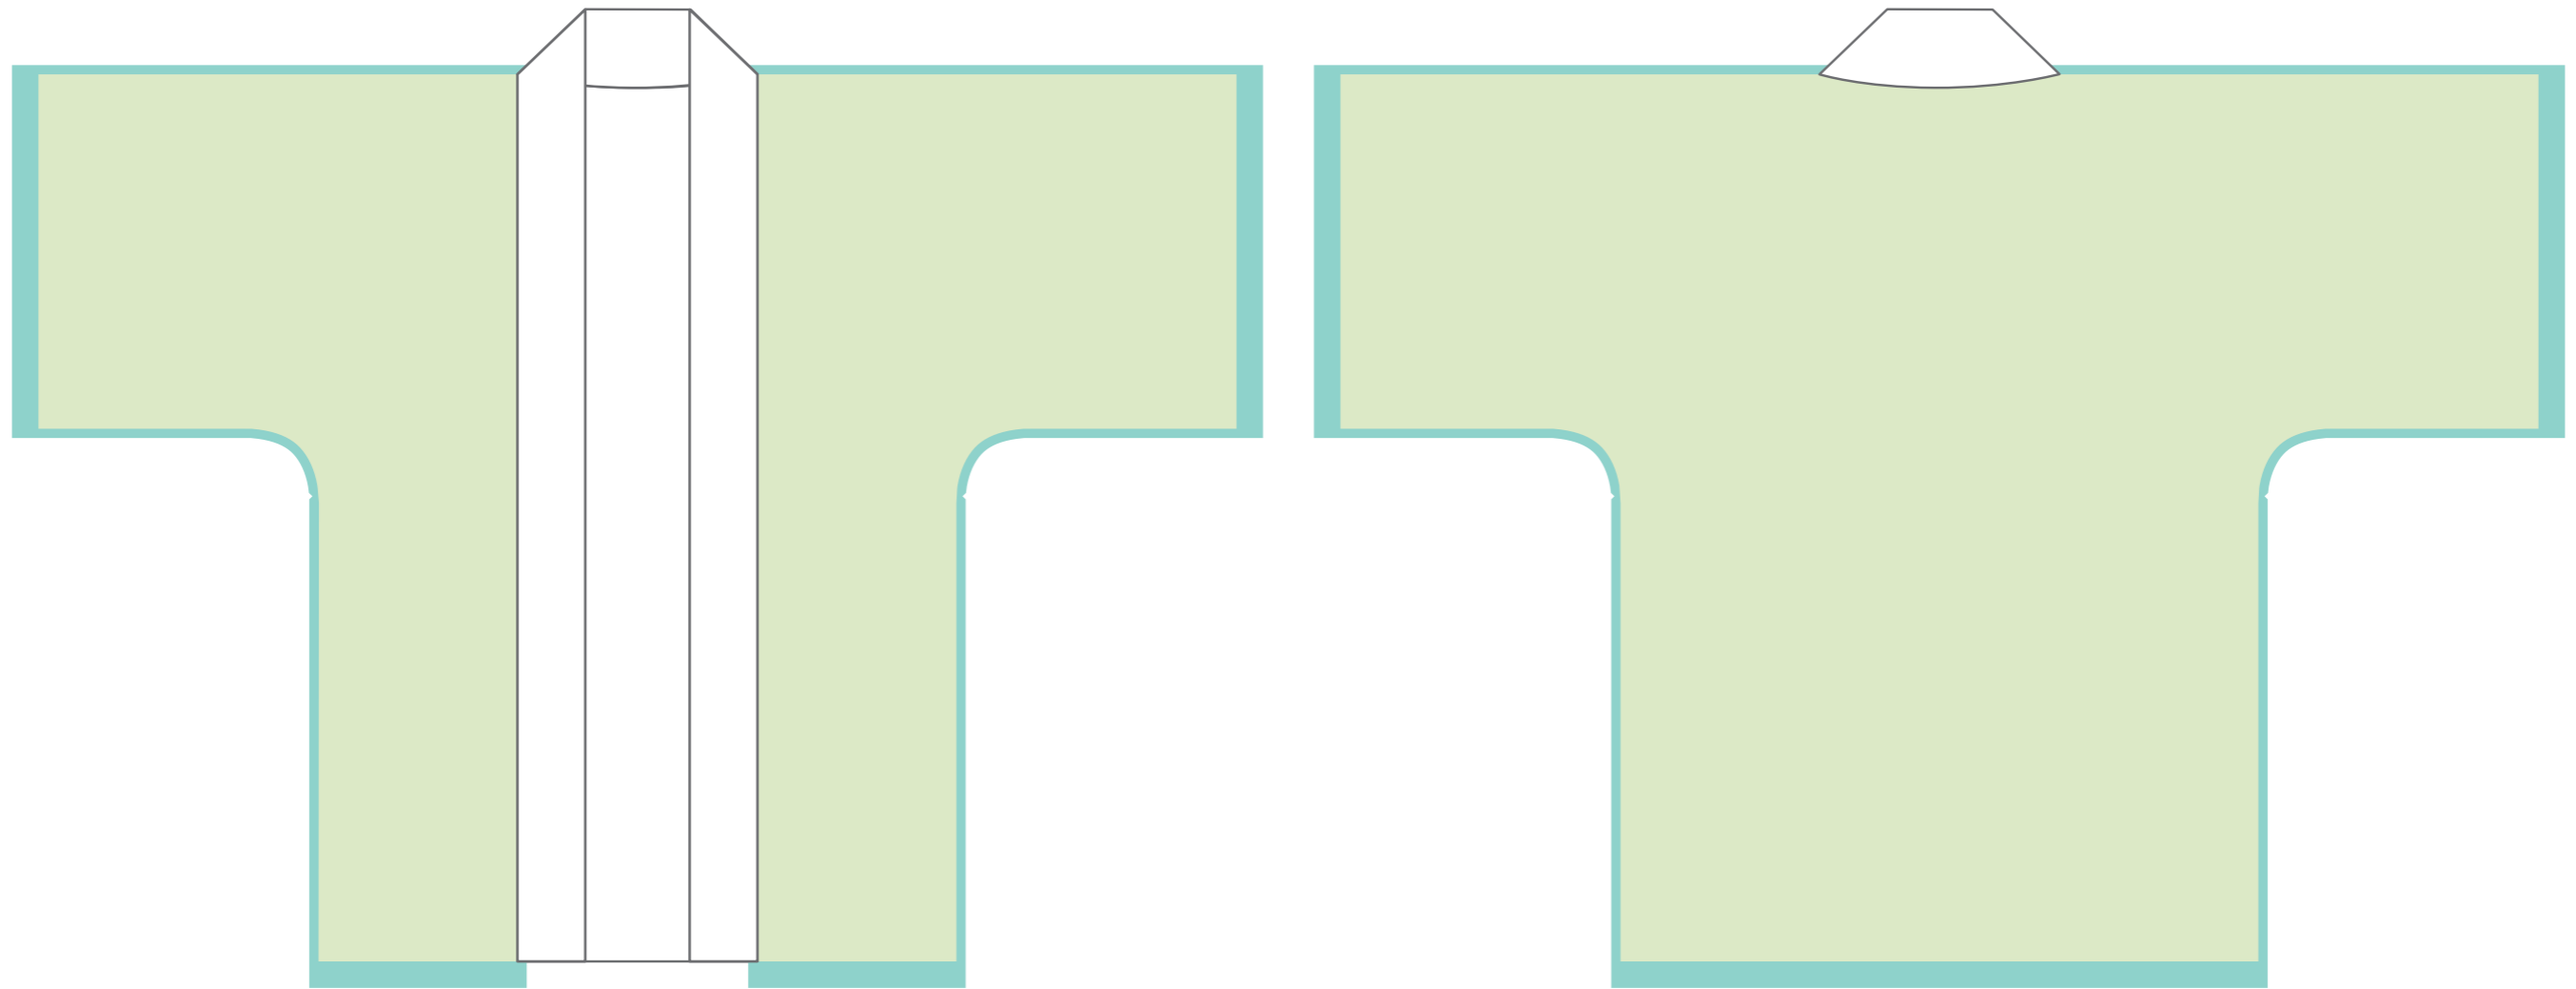

全面フルカラーハッピー(XL)テンプレート

 = 塗り足し範囲
この部分までデザイン配置して下さい

 = 仕上がり範囲
デザインが有効になる範囲です

 = プリント可能位置
点線内に柄を配置できます

身丈 (みたけ) : 98cm
身巾 (みはば) : 76cm
袖巾 (そではば) : 39cm
袖口 (そでくち) : 34cm
衿幅 : 6cm

- 絵型に柄を配置してください。 ● 原寸データがある場合は、そちらもお送りください。
- 画像データの場合 ※プリントしたいサイズより大きめで、解像度は300dpi/inch以上で作成してください。 ※画像データは別途添付して下さい。
- 中面に色はつきません。 ● 縫製をまたぐデザインはズレが生じます。