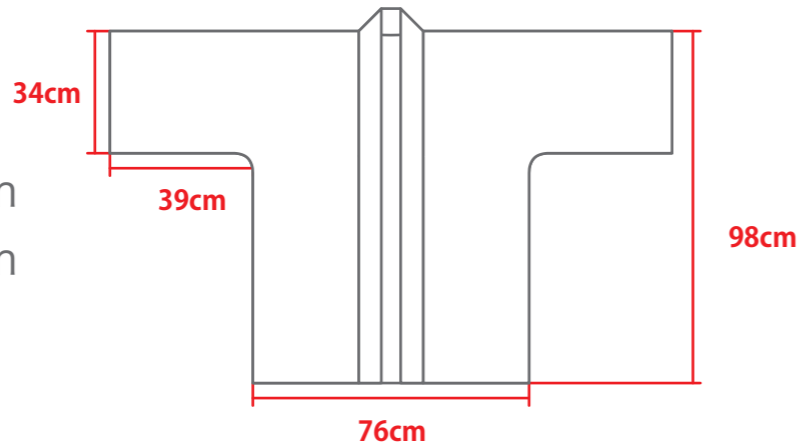

全面フルカラーハッピー(XL)テンプレート

 = 塗り足し範囲
この部分までデザイン配置して下さい

 = 仕上がり範囲
デザインが有効になる範囲です

 = プリント可能位置
点線内に柄を配置できます

身丈 (みたけ) : 98cm
身巾 (みはば) : 76cm
袖巾 (そではば) : 39cm
袖口 (そでくち) : 34cm
衿幅 : 6cm

- 絵型に柄を配置してください。 ● 原寸データがある場合は、そちらもお送りください。
- 画像データの場合 ※プリントしたいサイズより大きめで、解像度は300dpi/inch以上で作成してください。 ※画像データは別途添付して下さい。
- 中面に色はつきません。 ● 縫製をまたぐデザインはズレが生じます。