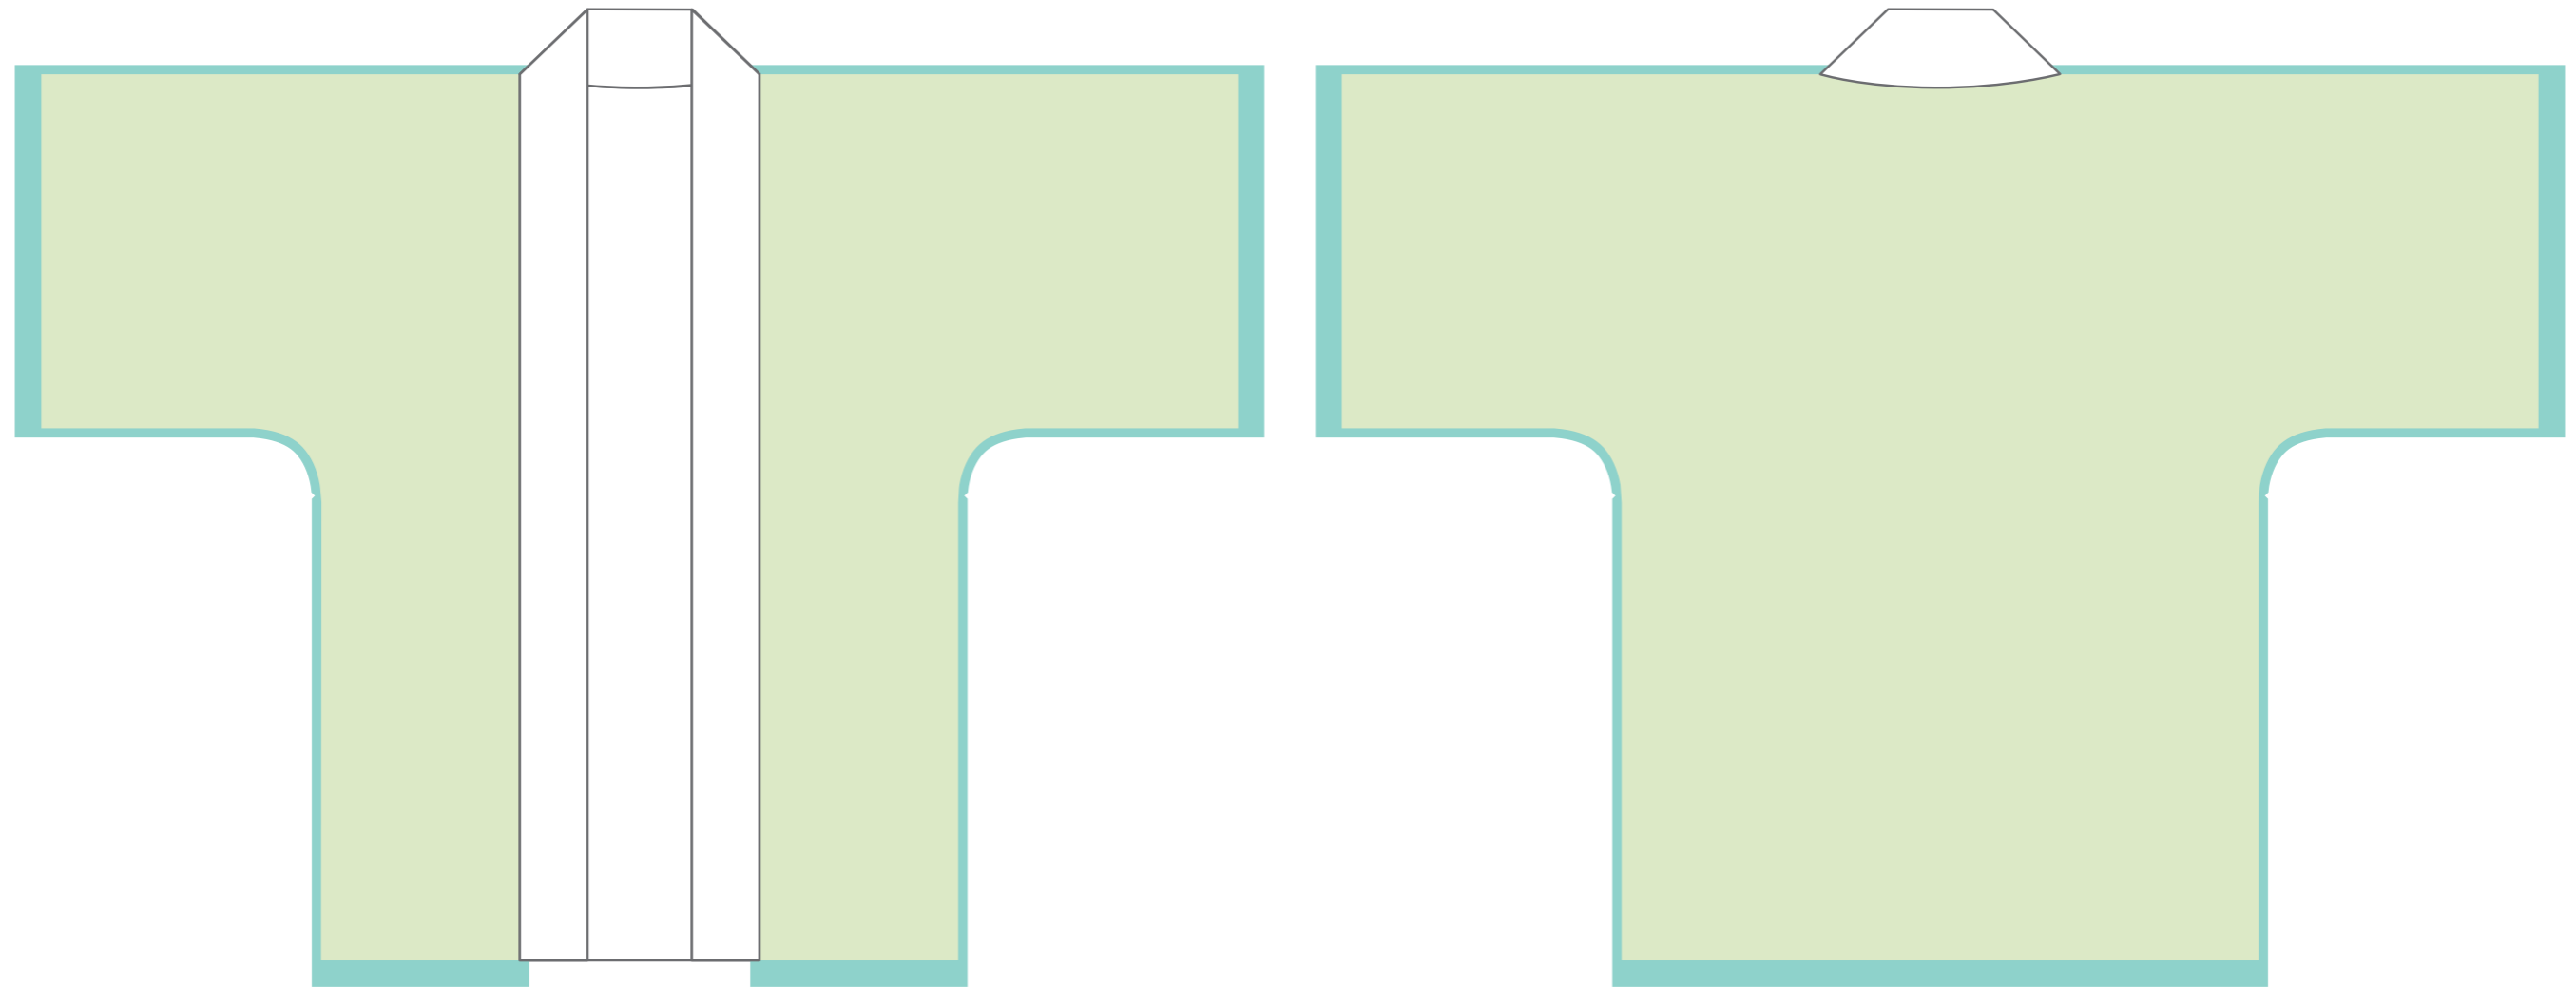

全面フルカラーハッピー(JF)テンプレート

 = 塗り足し範囲
この部分までデザイン配置して下さい

 = 仕上がり範囲
デザインが有効になる範囲です

 = プリント可能位置
点線内に柄を配置できます

身丈 (みたけ) : 67cm
身巾 (みはば) : 47cm
袖巾 (そではば) : 23cm
袖口 (そでくち) : 25cm
衿幅 : 6cm

- 絵型に柄を配置してください。 ● 原寸データがある場合は、そちらもお送りください。
- 画像データの場合 ※プリントしたいサイズより大きめで、解像度は300dpi/inch以上で作成してください。 ※画像データは別途添付して下さい。
- 中面に色はつきません。 ● 縫製をまたぐデザインはズレが生じます。