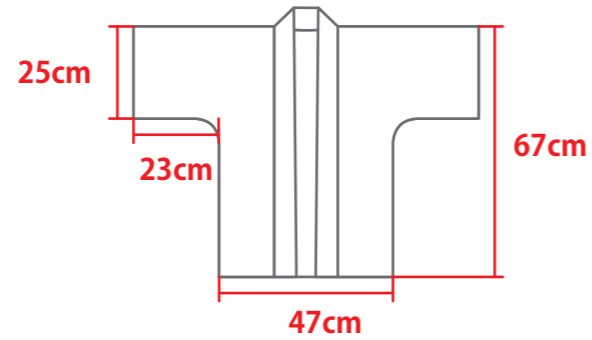

全面フルカラーハッピー(JF)テンプレート

 = 塗り足し範囲
この部分までデザイン配置して下さい

 = 仕上がり範囲
デザインが有効になる範囲です

 = プリント可能位置
点線内に柄を配置できます

身丈 (みたけ) : 67cm
身巾 (みはば) : 47cm
袖巾 (そではば) : 23cm
袖口 (そでくち) : 25cm
衿幅 : 6cm

- 絵型に柄を配置してください。 ● 原寸データがある場合は、そちらもお送りください。
- 画像データの場合 ※プリントしたいサイズより大きめで、解像度は300dpi/inch以上で作成してください。 ※画像データは別途添付して下さい。
- 中面に色はつきません。 ● 縫製をまたぐデザインはズレが生じます。